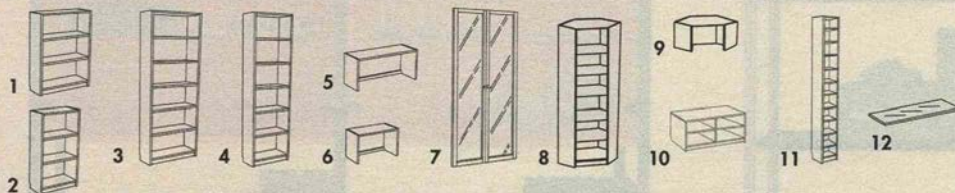

BILLY

	BreddxHöjdxDjup (cm)	Björk	Vit	Ek	Körsbär	Rödbrun
1. Bokhylla låg	80x106x28	445.-	349.-	445.-	529.-	445.-
2. Bokhylla låg	60x106x28	365.-	298.-	365.-	395.-	365.-
3. Bokhylla hög	80x202x28	675.-	449.-	675.-	695.-	675.-
4. Bokhylla hög	60x202x28	598.-	398.-	598.-	649.-	598.-
5. Överhylla	80x35x28	225.-	185.-	225.-	235.-	225.-
6. Överhylla	60x35x28	200.-	175.-	200.-	210.-	200.-
7. Vitrindörr, par	80x195	920.-	720.-	920.-	925.-	920.-
8. Hörnhylla	60x202x41	1390.-	925.-	1390.-	1495.-	1390.-
9. Överhylla hörn	60x35x41	328.-	265.-	328.-	365.-	328.-
10. TV-bänk för 32" max 60 kg	90x50x50	595.-	495.-	595.-	625.-	595.-
11. BENNO CD-pelare	20x202x17	445.-	365.-	445.-	495.-	445.-
12. Glashyllplan 76 cm 1 st		50.-	Belysning 56 cm från 89.- 76 cm från 109.-